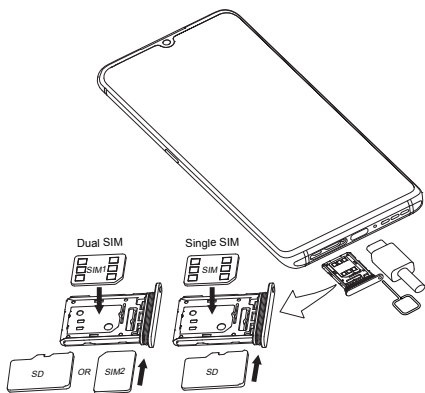

SAVE
PAPER
SAVE
TREES

PLEASE CONSIDER THE ENVIRONMENT BEFORE PRINTING

tcl.com

Power key

Aan/uit-toets | Av/på-tast | Be-/kikapcsoló gomb | Ein/Aus/Beenden-Taste | Güç tuşu | Ieslēšanas/izslēšanas taustiņš | Maitinimo klavišas | Phim nguồn | Przycisk zasilania | Strömknapp | Tænd/sluk-tast | Tasta de pornire/oprire | Taster za uključivanje | Tasti Energija | Tasto Accensione | Tecla Encendido | Botão Ligar | Tipka za uključivanje | Tipka za Vkllop/Izklop | Tlačidlo Zapnutie/Vypnutie | Tlačítko Zapnutí/Vypnutí | Toitenapp | Tombol Daya | Touche Marche-Arrêt | Virtanäppäin | Πλήκτρο ενεργοποίησης | Бутон Захранване | Клавиша включения | Клавиша ввімкнення | Копче за вклучување/исклучување | מקש הפעלה/הלעפה | مفتاح التشغيل | کلید روشن/خاموش | 電源鍵/전원 | 電源鍵 | 開關機鍵