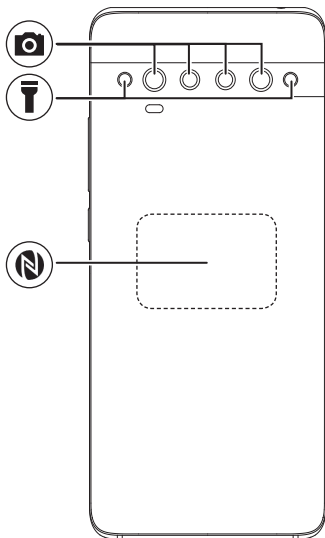

SAVE
PAPER
SAVE
TREES

PLEASE CONSIDER THE ENVIRONMENT BEFORE PRINTING

tcl.com

Power key

Aan/uit-toets | Av/på-tast | Be-/kikapcsoló gomb | Ein/Aus/Beenden-Taste | Güç tuşu | Ieslēšanas/izslēšanas taustiņš | Maitinimo klavišas | Phim nguồn | Przycisk zasilania | Strömknapp | Tænd/sluk-tast | Tasta de pornire/oprire | Taster za uključivanje | Tasti Energija | Tasto Accensione | Tecla Encendido | Botão Ligar | Tipka za uključivanje | Tipka za Vkllop/Izklop | Tlačidlo Zapnutie/Vypnutie | Tlačítko Zapnutí/Vypnutí | Toitenapp | Tombol Daya | Touche Marche-Arrêt | Virtanäppäin | Πλήκτρο ενεργοποίησης | Бутон Захранване | Клавиша включения | Клавиша ввімкнення | Копче за вклучување/исклучување | מקש הפעלה/הלעפה | مفتاح التشغيل | کلید روشن/خاموش | 電源鍵/전원 | 電源鍵 | 開關機鍵