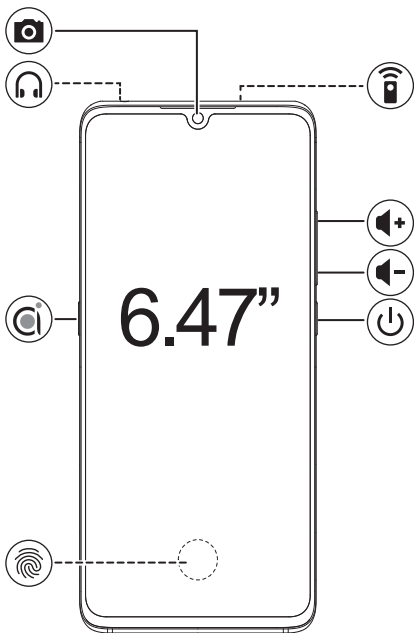

Power key

Aan/uit-toets | Av/på-tast | Be-/kikapcsoló gomb | Ein/Aus/Beenden-Taste | Güç tuşu | Ieslēšanas/izslēšanas taustiņš | Maitinimo klavišas | Phim nguồn | Przycisk zasilania | Strömknapp | Tænd/sluk-tast | Tasta de pornire/oprire | Taster za uključivanje | Tasti Energija | Tasto Accensione | Tecla Encendido | Botão Ligar | Tipka za uključivanje | Tipka za Vkllop/Izklop | Tlačidlo Zapnutie/Vypnutie | Tlačítko Zapnutí/Vypnutí | Toitenapp | Tombol Daya | Touche Marche-Arrêt | Virtanäppäin | Πλήκτρο ενεργοποίησης | Бутон Захранване | Клавиша включения | Клавиша ввімкнення | Копче за вклучување/исклучување | מקש הפעלה/הלעפה | مفتاح التشغيل | کلید روشن/خاموش | 電源鍵/전원 | 電源鍵 | 開關機鍵